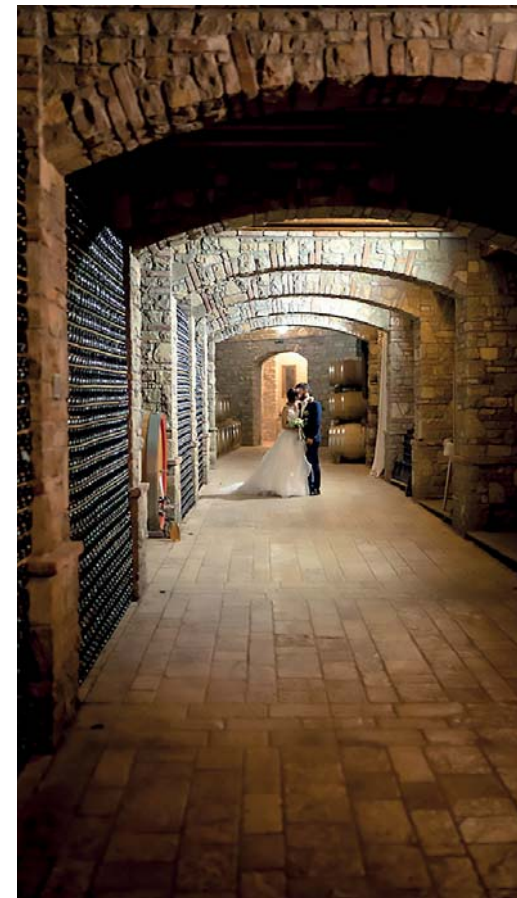

Antico e moderno si sovrappongono dando vita ad uno scenario suggestivo, tra muri di pietre a secco ed archi sospesi come un antico castello.

*Le Cantorie un posto unico e indimenticabile
per rendere un sogno il vostro evento*

...LA LOGGIA CON VISTA MOZZAFIATO SUI NOSTRI VIGNETI

Wedding

LA NOSTRA PASSIONE...
...LA VOSTRA EMOZIONE

DURANTE L'EVENTO
LA CANTINA APRIRÀ
LE PORTE...

...PER LA VISITA GUIDATA
E LA DEGUSTAZIONE
DEI PROPRI VINI